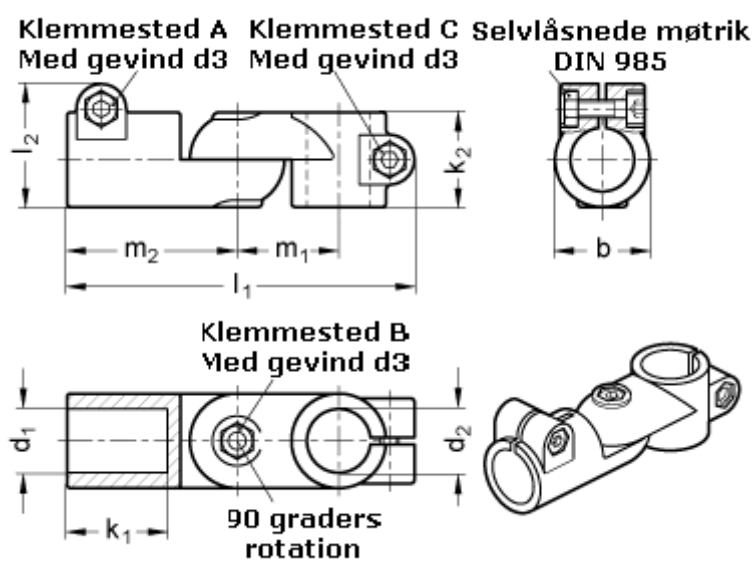

Varenummer: 20284B40B48S2SW
Beskrivelse: E+G laskeforbindelse
GN284-B40-B48-S-2-SW

Mål

b = 65	m1 = 70
d1 = B40	m2 = 115
d2 = B48	
d3 = M10	
k1 = 74.0	
k2 = 65	
l1 = 230	
l2 = 77.5	